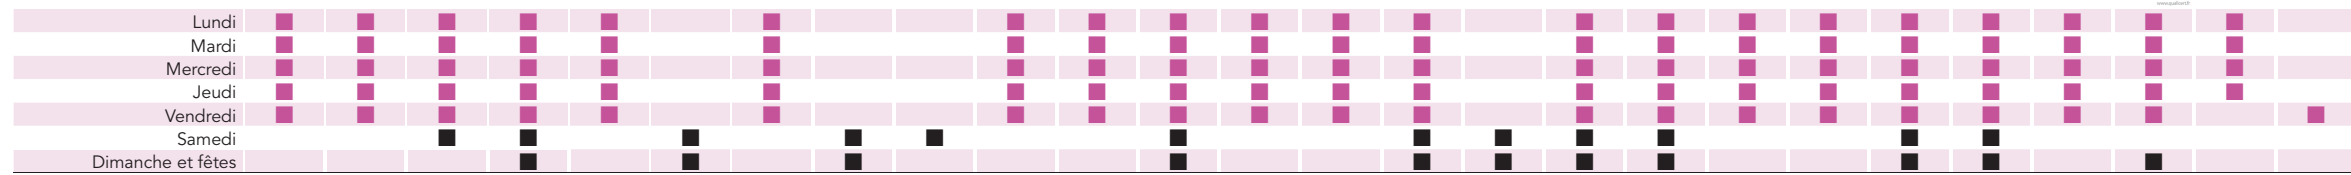

Tarif Tribu

- 2 voyageurs : -20%
- 3 voyageurs : -30%
- 4 voyageurs : -40%
- 5 voyageurs : -50%

Cette fiche horaires est régulièrement mise à jour sur aquitaine.ter.sncf.com

PENSEZ À VOUS REPORTER AUX RENVOIS

Le Verdon - Bordeaux
Ligne Ter certifiée